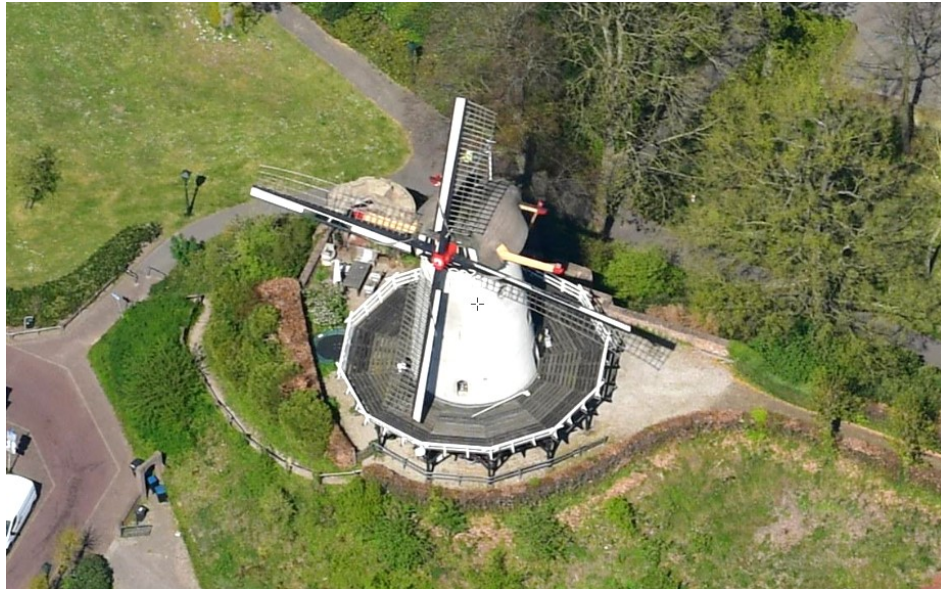

4. omgeving Cuneraweg/Achter de Lijn/Bovenweg – 3 Spoorbruggen

5. De Opslag 2 – Boerderij, dwarshuis met zadeldak

6. De Oude Weg 8, 3922 GB Elst Ut – Beltmolen

7. omgeving Nude/Grebedijk in Rhenen - Grebbelinie Hoornwerk en 3 Bastions

8. Kerkplein 1, 3911 LE Rhenen – Cunera kerk

9. Kerkplein 3, 3911 LE Rhenen – Cuneratoren

10. Kerkstraat 1-3, 3911 LD Rhenen – voormalig Brandweerkazerne

11. Koningin Elisabethplantsoen 3, 3911 KT Rhenen – Panorammolen op een bolwerk