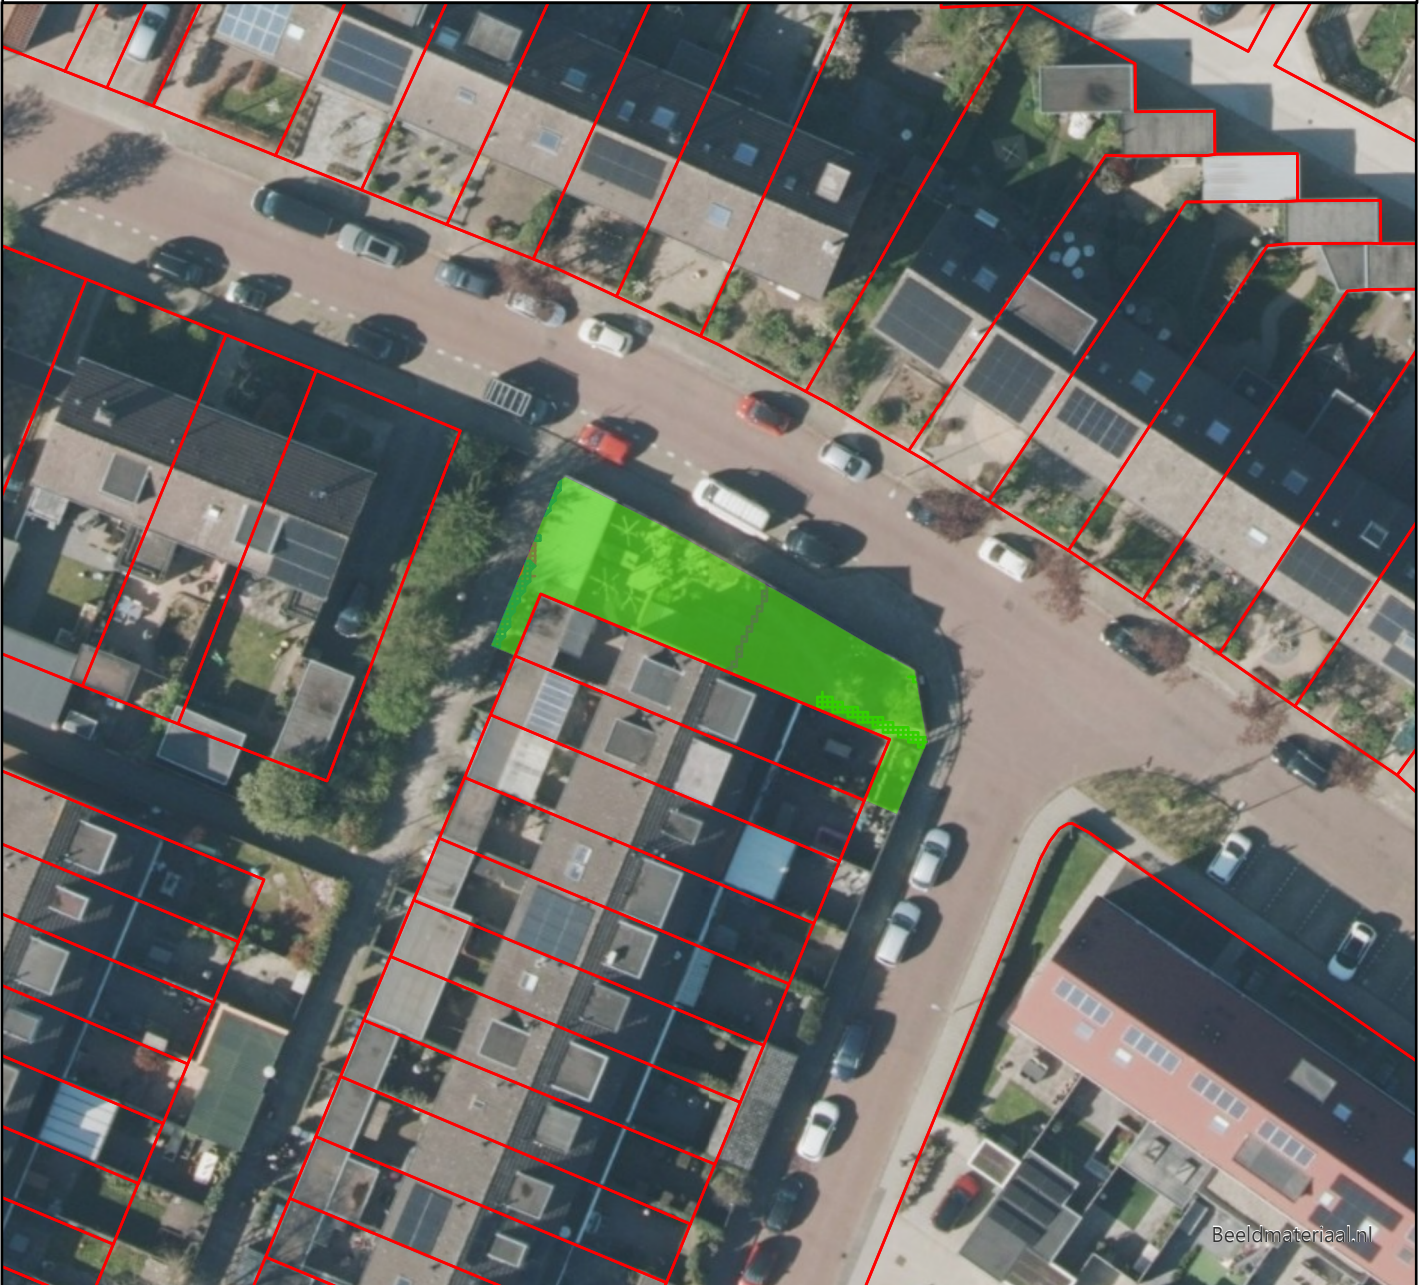

Restgroen- en Klictekening

Beeldmateriaal.nl

Legenda	
	Kadastale grenzen
	Restgroen
	lg_datatransport_kpn_0000546663_13o022332
	lg_datatransport_ziggo_bv_0000546674_13o022332
	lg_laagspanning_eneco_0000581828_13o022332
	lg_riool_onder_druk_rhenen_0000582371_13o022332
	lg_riool_vrijverval_rhenen_0000582371_13o022332
	lg_datatransport_kpn_0000546663_13o022332
	lg_datatransport_ziggo_bv_0000546674_13o022332
	lg_laagspanning_eneco_0000581828_13o022332
	lg_riool_onder_druk_rhenen_0000582371_13o022332
	lg_riool_vrijverval_rhenen_0000582371_13o022332
	lg_water_vitens_0000552354_13o022332

Nassaustraat 25 3921BE Elst Ut
Oppervlakte -/+ 198 m ²
Schaal: 1:500